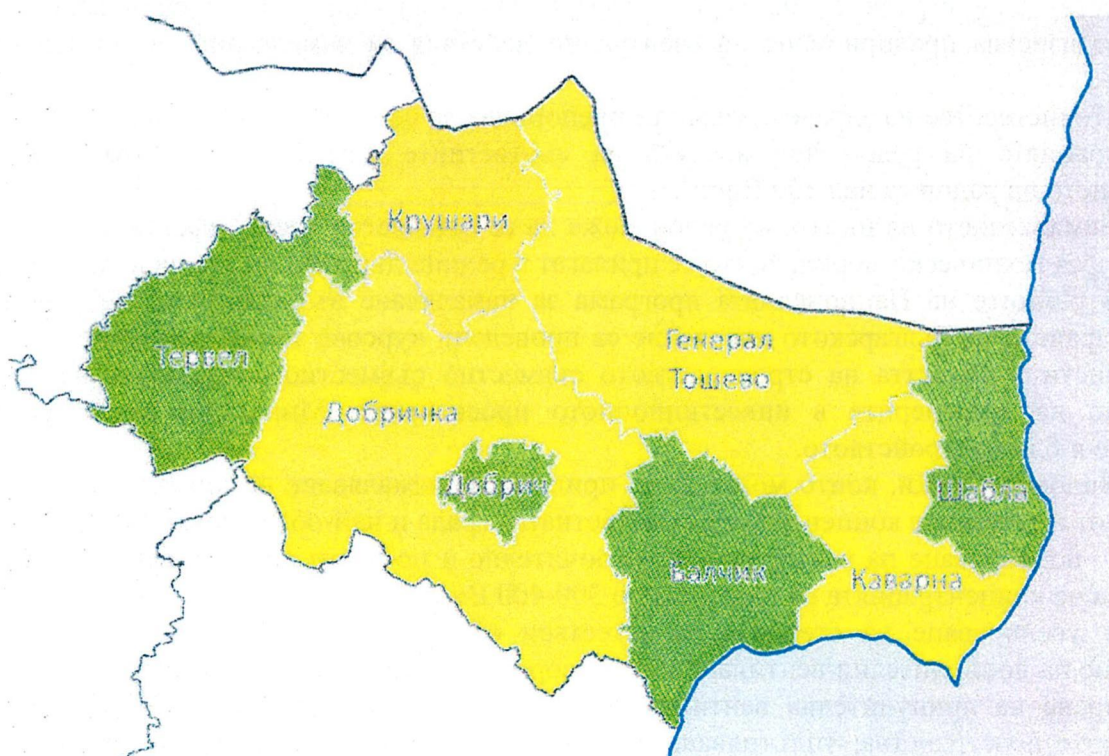

МИНИСТЕРСТВО НА ЗДРАВЕОПАЗВАНЕТО

НАЦИОНАЛНА ПРОГРАМА ЗА НАМАЛЯВАНЕ ВЪЗДЕЙСТВИЕТО НА РАДОН В СГРАДИ ВЪРХУ ЗДРАВЕТО НА БЪЛГАРСКОТО НАСЕЛЕНИЕ 2013-2017 г.

08 Област Добрич

код	Общини	брой население към 2015	брой детектори	Средна стойност на Rn [Bq/m ³]	Минимална измерена Rn [Bq/m ³]	Максимална измерена Rn [Bq/m ³]
08	Добрич	180601	102	103	24	376
08.01	Балчик	20107	12	99	40	336
08.02	Генерал Тошево	13854	8	135	54	278
08.03	Добричка	21194	12	155	36	367
08.04	Добрич - град	86292	48	86	33	376
08.05	Каварна	14575	9	136	24	393
08.06	Крушари	4213	2	209	87	332
08.07	Тервел	15682	8	57	32	112
08.08	Шабла	4684	3	61	27	106

Карта - Средна стойност на концентрацията на радон във жилища по общини за област Добрич

Легенда Средна стойност на Rn

- < 100 Bq/m³
- от 100 до 200 Bq/m³
- от 200 до 300 Bq/m³
- от 300 до 500 Bq/m³
- > 500 Bq/m³